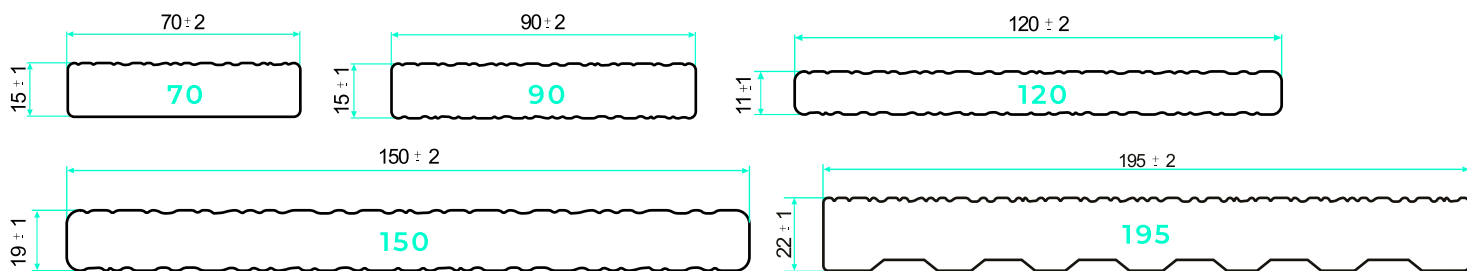

			
Název	nosič	nosič	AL-BLACK nosič
Rozměry	50 × 30 mm	50 × 50 mm	35 × 50 mm
Délka	4 m	4 m / 3 m	4 m
Materiál	WPC	WPC	hliník
Podkladanie	150 mm	300 mm	800 mm

SPOJKY

	
Název	AL-BLACK spojka nosiča 50
Materiál	hliník

KLIPY
K TERASÁM 137 CLASSIC A 195 MAX

	Název	Materiál
	Standard klip A4	nerez
	Start klip A4	nerez
	klip Start zaklapávací A4 7 mm	nerez
	Klip Start A2 - čierny	nerez
	Klip Standard - čierny	nerez

K TERASÁM 140 INFINIT

	Název	Materiál
	klip obojstranný A2 / A4 3 mm	nerez
	klip obojstranný A4 5 mm	nerez
	Start klip A4	nerez
	Klip Start A2 - čierny	nerez
	AL-BLACK klip Standard UNI	plast
	AL-BLACK klip Standard PRO	plast
	AL-BLACK fixačný bod A2	nerez

ZAKONČOVACIE LIŠTY

profil	rozmery	povrch	dĺžka	hmotnosť
lišta 70	70 × 16 mm	FOREST / SMOOTH	2 m	1,4 kg/bm
lišta 90	90 × 16 mm	FOREST / SMOOTH *	2 m	1,7 kg/bm
lišta 90	90 × 16 mm	FOREST / RUSTIC NOVINKA	2 m	1,7 kg/bm
lišta 120	120 × 11 mm	FOREST / RUSTIC *	3 m	1,7 kg/bm
lišta 120	120 × 11 mm	FOREST / NATUR NOVINKA	3 m	1,7 kg/bm
lišta 150	150 × 19 mm	FOREST / RUSTIC	4 m	3,4 kg/bm
lišta 195	195 × 22 mm	FOREST	4 m	4,7 kg/bm